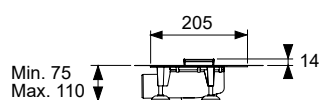

Сифон	h, мм	Производительность, л/с
DN 50 выход вбок	75	>0,6

Видео по монтажу
TECElineo

Комплект для установки TECElineo

Дренажная система TECElineo поставляется в комплекте, одной упаковкой, что максимально упрощает и ускоряет покупку: все необходимое для быстрого и надежного монтажа точно будет под рукой.