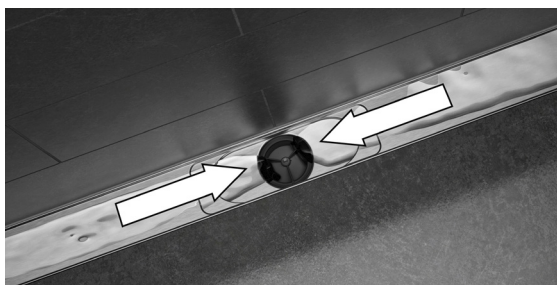

Для напольных покрытий толщиной 8-18 мм

Возможность установки вплотную к стене

Монтажная высота 75-110 мм

Простая установка

Обрезается в диапазоне 400-1000 мм

Сифон 50 DN, выход вбок

Поворот сифона на 360° для более удобного подключения канализации

ВСЕ ТЕЧЕТ, НАДЕЖНОСТЬ НЕ МЕНЯЕТСЯ

Конструкция ТЕСЕlineo обеспечивает высокую пропускную способность и гигиеничность благодаря максимально гладкой форме, в которой нет углов или кромок, тормозящих поток воды.

Подгонка по размеру душевой

Длина дренажного профиля — 1000 мм. Его можно укоротить с обеих сторон, чтобы подогнать под размер душевой и не резать плитку. Минимальная длина, до которой можно укоротить профиль, — 400 мм. Таким образом, обустройство душевой становится менее трудоемким, при этом интерьер смотрится более цельным.

Простая очистка

Поддерживать чистоту очень просто: внешняя часть очищается обычной тканевой салфеткой, а внутренняя, во-первых, почти не загрязняется благодаря уклону, а во-вторых, решетку можно снять без инструментов и промыть скрытые элементы.