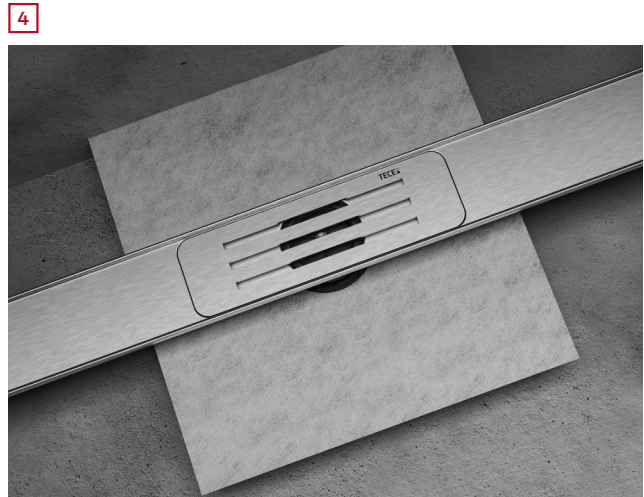

Минимум загрязнений

Внутренний уклон способствует хорошему отводу воды, создавая эффект самоочистки. Это снижает необходимость в регулярной и тщательной уборке, что особенно важно в общественных интерьерах, таких как спортивные клубы или больницы. Кроме того, внутренний уклон предотвращает образование луж.

Защита от запахов

Погружной стакан с мембраной защищает от неприятных запахов и насекомых, а при необходимости легко снимается для очистки.

Установка TECElineo

- 1 Профиль из нержавеющей стали можно укоротить с обеих сторон до минимальной длины 400 мм (для обрезки использовать специальный диск для нержавеющей стали!)
- 2 Благодаря сгибаемому фланцу сифон можно установить вплотную к стене (для стен с покрытием толщиной от 10 мм включая плиточный клей).
- 3 Профиль выравняется параллельно стене и регулируется по высоте напольного покрытия толщиной 8-18 мм, включая плиточный клей.
- 4 Гидроизоляционная манжета входит в комплект и обеспечивает надежное композитное уплотнение.