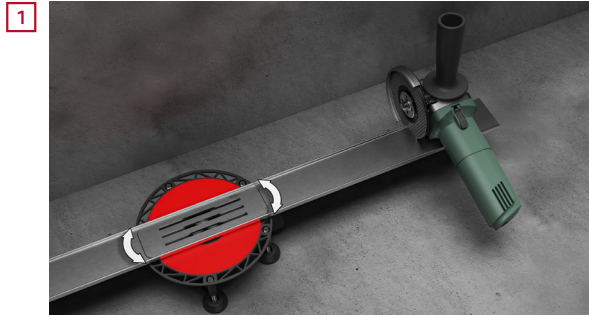

ВСЕ ТЕЧЕТ, НАДЕЖНОСТЬ НЕ МЕНЯЕТСЯ

Конструкция ТЕСЕlineo обеспечивает высокую пропускную способность и гигиеничность благодаря максимально гладкой форме, в которой нет углов или кромок, тормозящих поток воды.

Минимум загрязнений

Внутренний уклон способствует хорошему отводу воды, создавая эффект самоочистки. Это снижает необходимость в регулярной и тщательной уборке, что особенно важно в общественных интерьерах, таких как спортивные клубы или больницы. Кроме того, внутренний уклон предотвращает образование луж.

Защита от запахов

Погружной стакан с мембраной защищает от неприятных запахов и насекомых, а при необходимости легко снимается для очистки.

Установка TECElineo

- 1 Профиль из нержавеющей стали можно укоротить с обеих сторон до минимальной длины 400 мм (для обрезки использовать специальный диск для нержавеющей стали!)
- 2 Благодаря сгибаемому фланцу сифон можно установить вплотную к стене (для стен с покрытием толщиной от 10 мм включая плиточный клей).
- 3 Профиль выравняется параллельно стене и регулируется по высоте напольного покрытия толщиной 8-18 мм, включая плиточный клей.
- 4 Гидроизоляционная манжета входит в комплект и обеспечивает надежное композитное уплотнение.