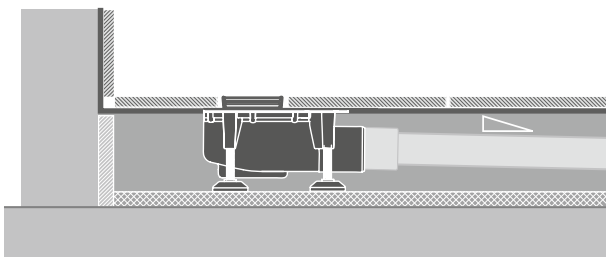

Сифон	h, мм	Производительность, л/с
DN 50 выход вбок	75	>0,6

Видео по монтажу
TECElineo