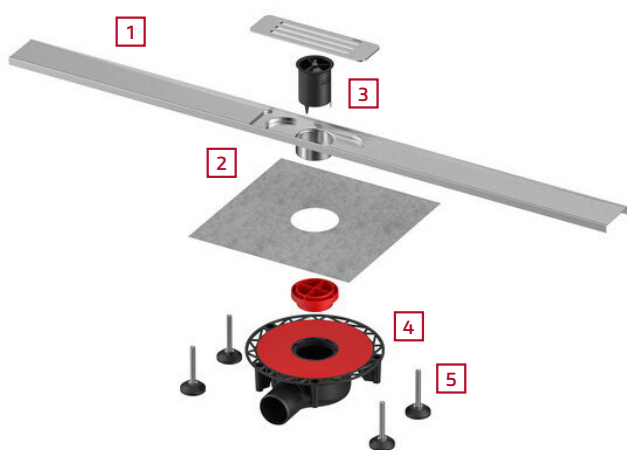

Комплект для установки TECElineo

Дренажная система TECElineo поставляется в комплекте, одной упаковкой, что максимально упрощает и ускоряет покупку: все необходимое для быстрого и надежного монтажа точно будет под рукой.