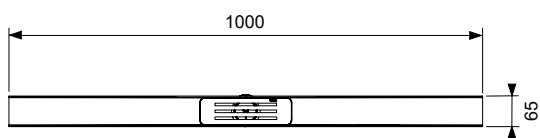

Комплект для установки TECElineo

Дренажная система TECElineo поставляется в комплекте, одной упаковкой, что максимально упрощает и ускоряет покупку: все необходимое для быстрого и надежного монтажа точно будет под рукой.